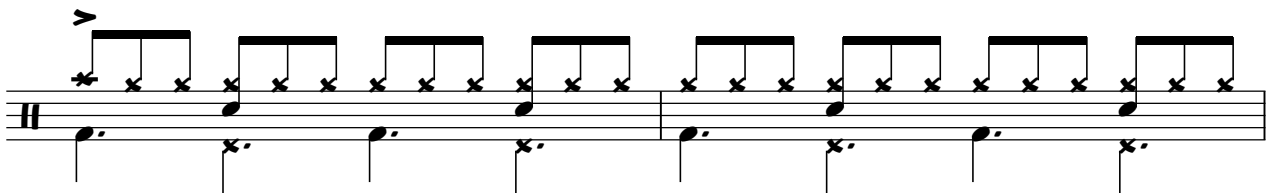

SÄESTYSSYMBOLI/ HI-HAT PEDAALIN KÄYTTÖ

POLJE HI-HAT VIRVELIN KANSSA YHTÄAIKAISESTI 2 JA 4:LLÄ. SOITA HARJOITUS MYÖS MUILLA BASSORUMPU VARIATIOILLA.

SYMBAALIARSENTTI

- SOITA ARSENTTI ENSIMMÄISEN TAHDIN YY - TAVULLA.

SYMBAALIHARJOITUS

HARJOITTELE SIIRTYMISTÄ HI-HATILTA SÄESTYSSYMBOLIIN. SOITA SYMBAALI ARSENTTI VAHDOKSISSA.

12/8 ROCK FILLIT

♩ = 54 - 92

A

FILLI
R L R L R L

Musical notation for fill A: A 12/8 time signature with a double bar line. The first six measures contain eighth notes with 'x' marks, indicating a drum fill. The last two measures contain eighth notes with the rhythm 'R L R L R L' written above them. A bracket labeled 'FILLI' spans the last two measures.

B

R L R L R L

Musical notation for fill B: A 12/8 time signature with a double bar line. The first six measures contain eighth notes with 'x' marks. The last two measures contain eighth notes with the rhythm 'R L R L R L' written above them.

D

R L R

Musical notation for fill D: A 12/8 time signature with a double bar line. The first six measures contain eighth notes with 'x' marks. The last two measures contain eighth notes with the rhythm 'R L R' written above them.